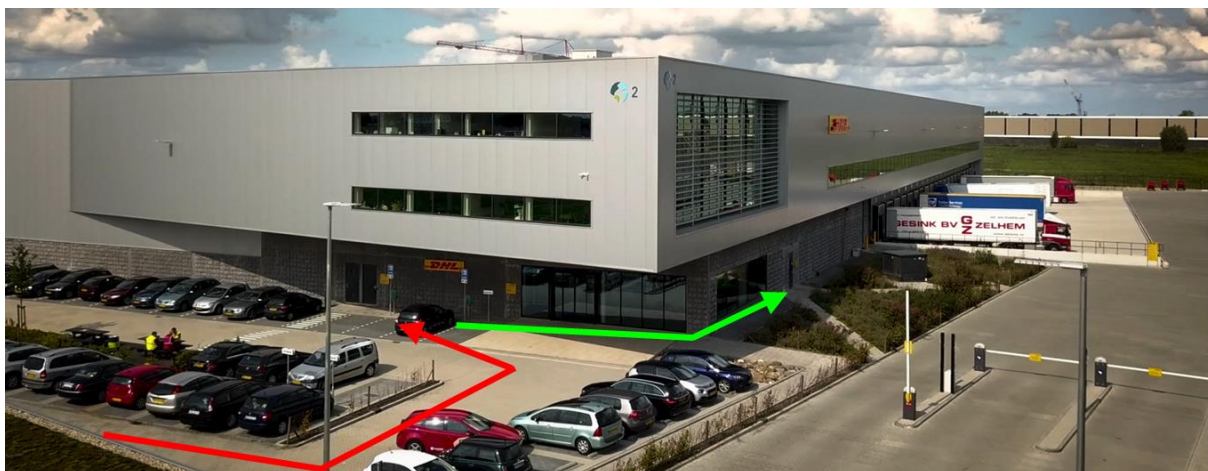

AFHAAL NIEUWEGEIN

Adres ABS magazijn Nieuwegein DHL Supply Chain Bolwerkdok 2 3433 KN Nieuwegein T (030) 686 1250	Afhaaltijden:		
	<u>Afhaalmoment</u>	<u>Orderslottijd</u>	<u>Afhaaltijd</u>
	Afhaal 1	11:00 uur	12:00 uur
	Afhaal 2	14:00 uur	15:00 uur

Voor het afhalen kunt u parkeren op de **bezoekersparkeerplaats**. U kunt zich melden bij de **chauffeursingang**. Uw afhaalorder ligt klaar onder uw bedrijfsnaam. Na het ondertekenen van de kopie pakbon kunt u de goederen meenemen.

Parkeren op bezoekersparkeerplaats (rode pijlen) en lopen naar chauffeursingang (groene pijl)