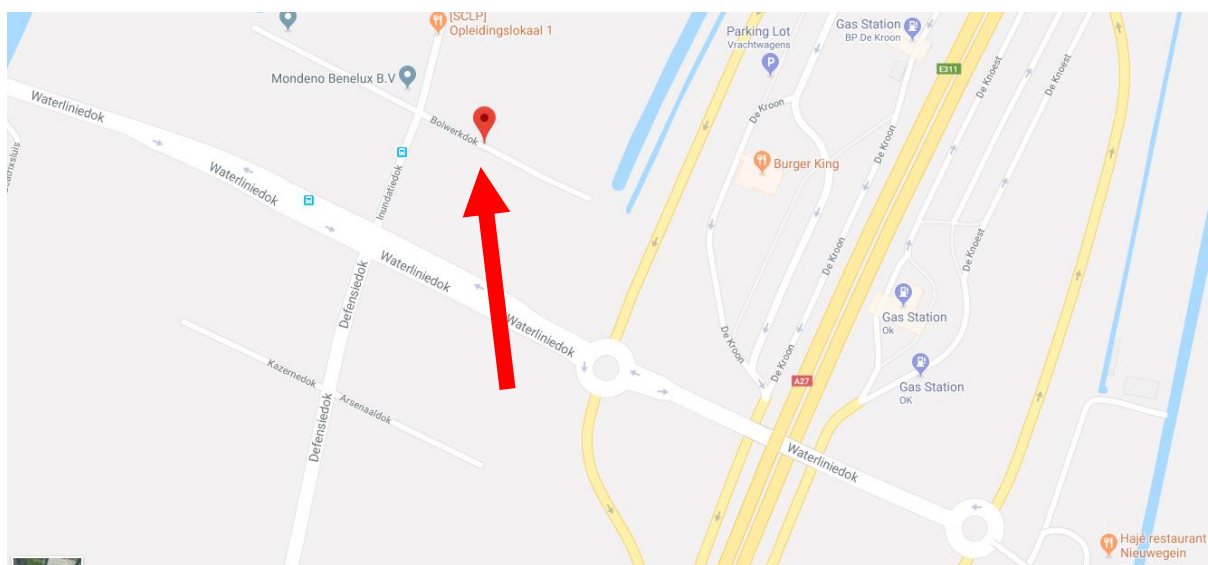

AFHAAL NIEUWEGEIN

Adres ABS magazijn Nieuwegein DHL Supply Chain Bolwerkdok 2 3433 KN Nieuwegein T (030) 686 1250	Afhaaltijden:		
	<u>Afhaalmoment</u>	<u>Orderslottijd</u>	<u>Afhaaltijd</u>
	Afhaal 1	11:00 uur	12:00 uur
	Afhaal 2	14:00 uur	15:00 uur

Voor het afhalen kunt u parkeren op de **bezoekersparkeerplaats**. U kunt zich melden bij de **chauffeursingang**. Uw afhaalorder ligt klaar onder uw bedrijfsnaam. Na het ondertekenen van de kopie pakbon kunt u de goederen meenemen.

Parkeren op bezoekersparkeerplaats (rode pijlen) en lopen naar chauffeursingang (groene pijl)

AFHAAL NIEUWEGEIN

Mocht u nog vragen hebben, neem dan contact op met ons afdeling sales via telefoonnummer: (030) 686 1250